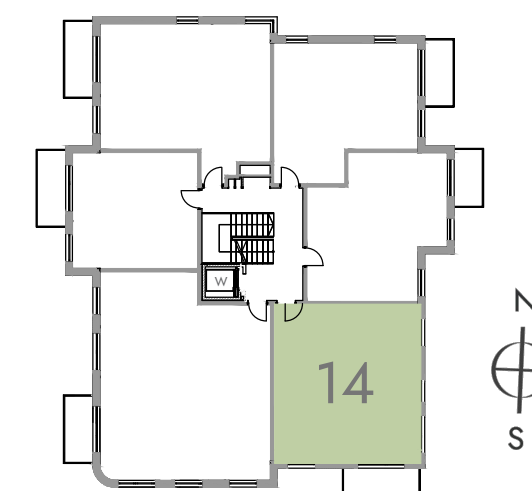

PLAN LOKALU Z RZUTEM KONDYGNACJI BUDYNKU

MIESZKANIE 14 | PIĘTRO 2 | POWIERZCHNIA 60.10 m²

MODDO

14 60.10 m²

komunikacja	8.84 m ²
łazienka	4.35 m ²
pokój z aneksem kuchennym	24.21 m ²
pokój	9.97 m ²
pokój	12.73 m ²