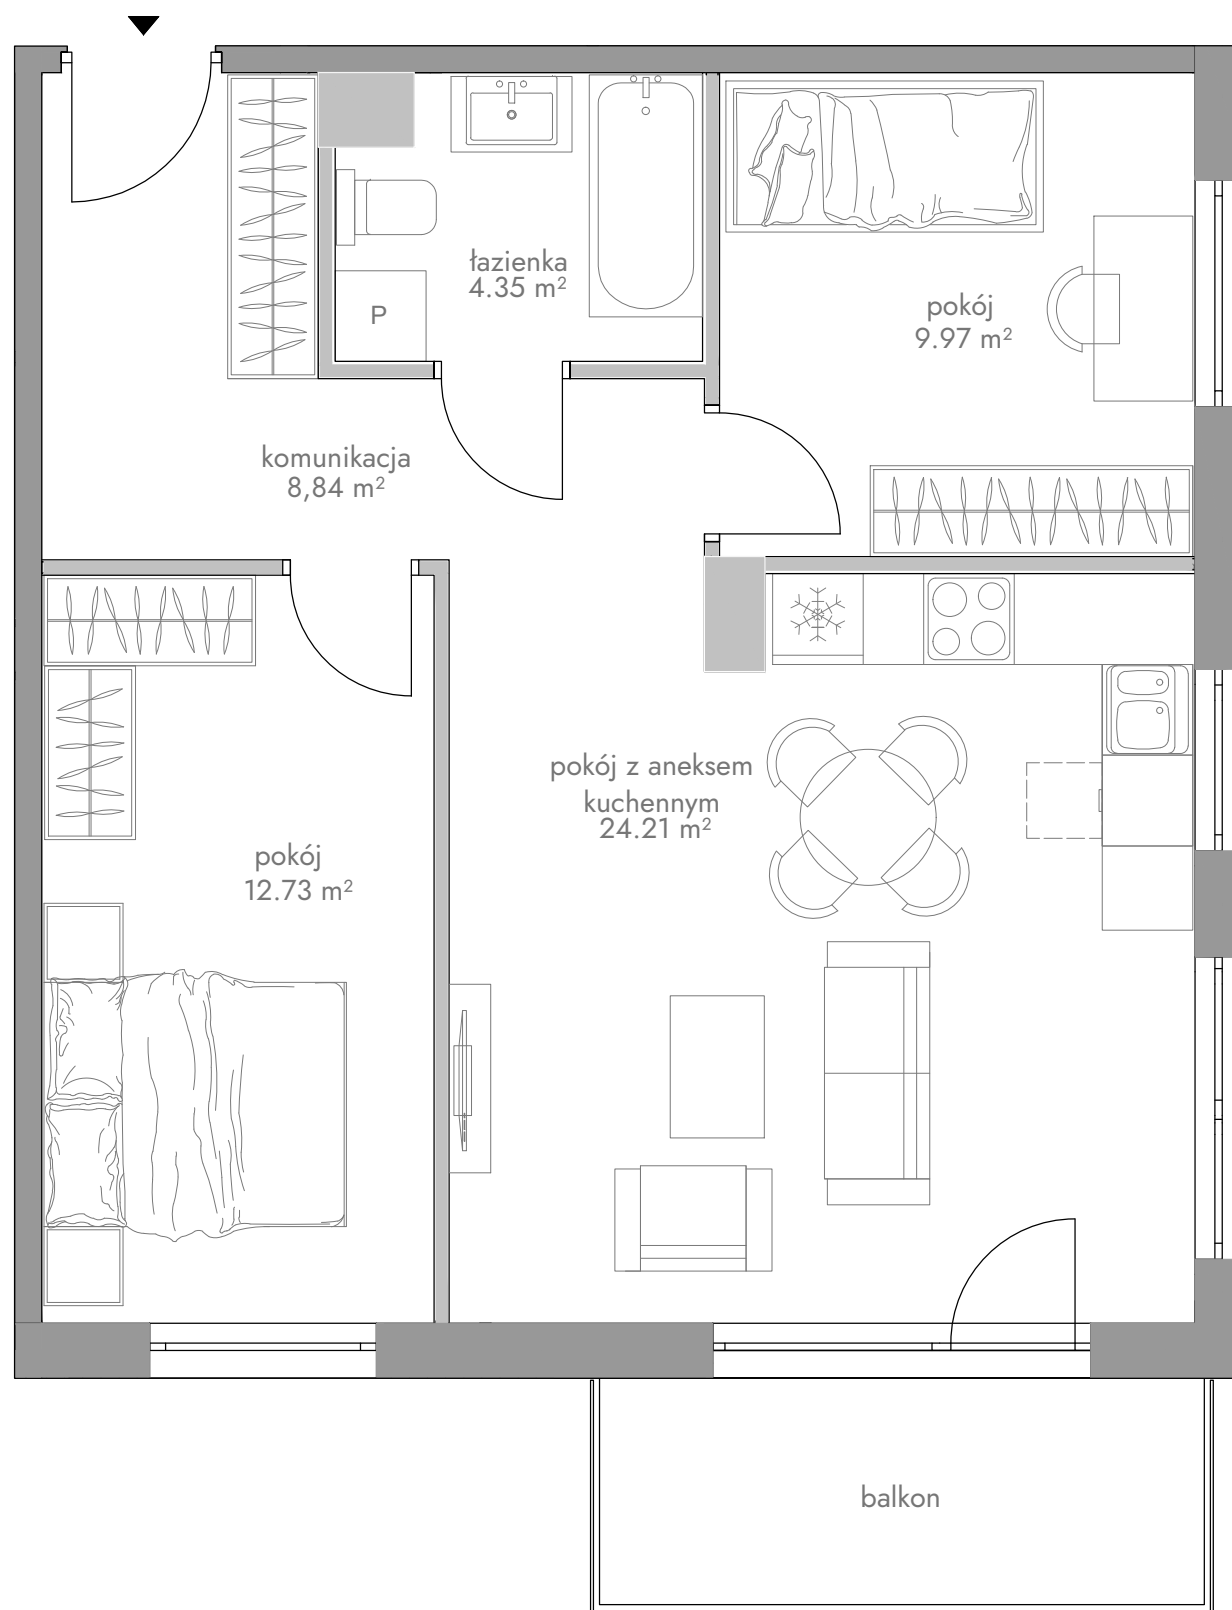

PLAN LOKALU Z RZUTEM KONDYGNACJI BUDYNKU

MIESZKANIE 14 | PIĘTRO 2 | POWIERZCHNIA 60.10 m²

MODDO

14 60.10 m²

komunikacja	8.84 m ²
łazienka	4.35 m ²
pokój z aneksem kuchennym	24.21 m ²
pokój	9.97 m ²
pokój	12.73 m ²