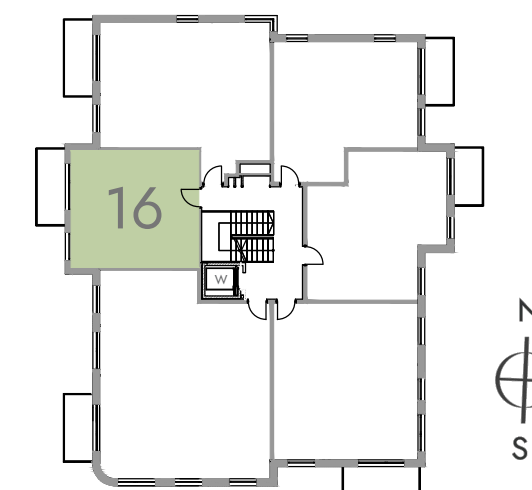

PLAN LOKALU Z RZUTEM KONDYGNACJI BUDYNKU

MIESZKANIE 16 | PIĘTRO 2 | POWIERZCHNIA 38.61 m²

MODDO

16 38.61 m²

komunikacja	4.38 m ²
łazienka	4.24 m ²
pokój z aneksem kuchennym	18.57 m ²
pokój	11.42 m ²

0 1 2 m