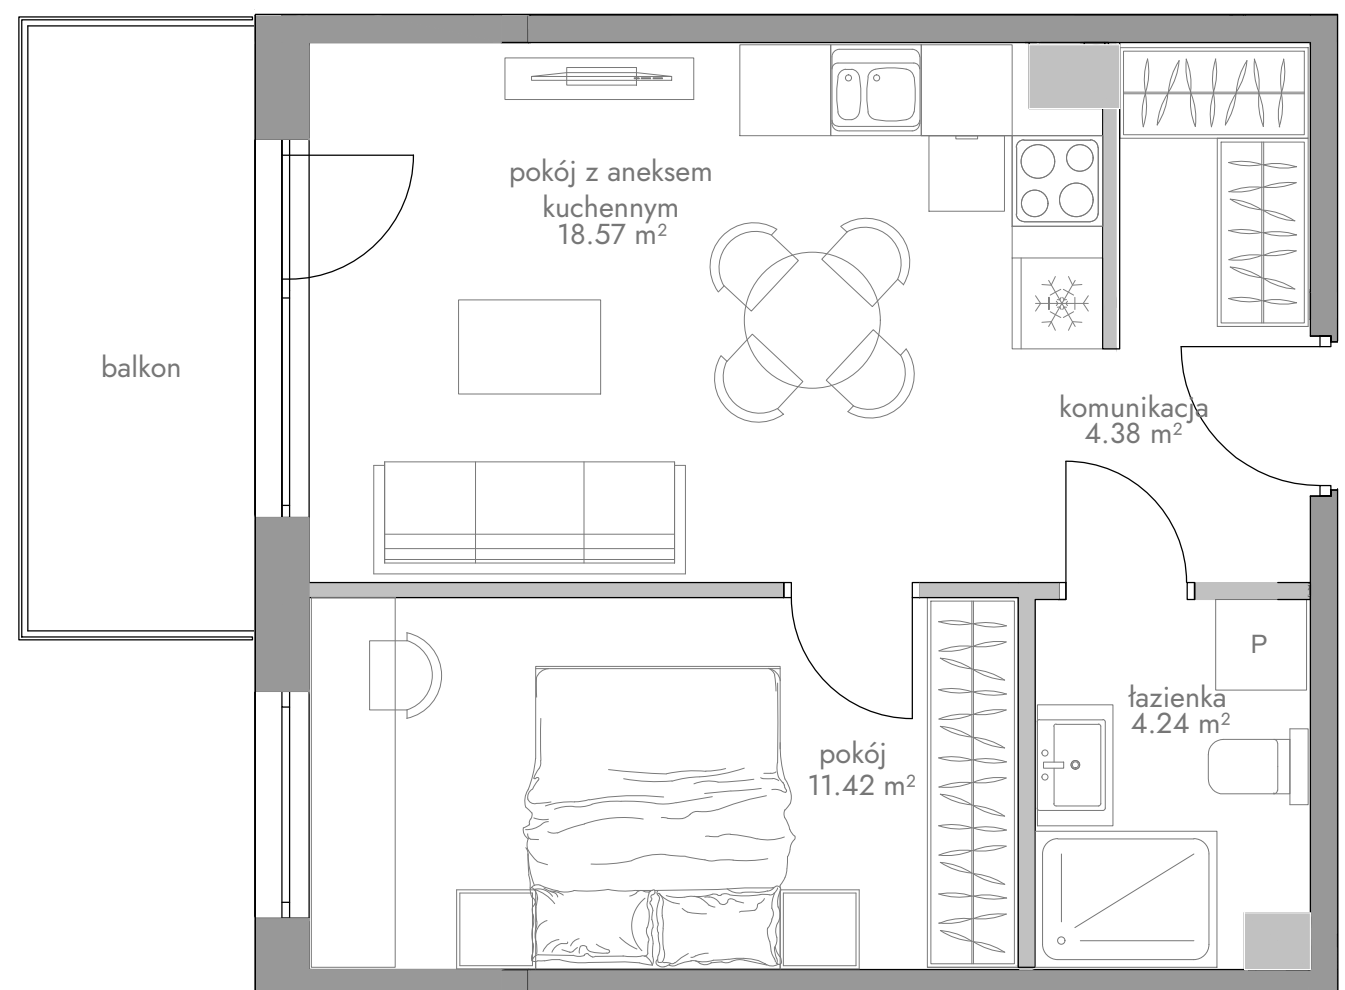

PLAN LOKALU Z RZUTEM KONDYGNACJI BUDYNKU

MIESZKANIE 16 | PIĘTRO 2 | POWIERZCHNIA 38.61 m²

MODDO

16 38.61 m²

komunikacja	4.38 m ²
łazienka	4.24 m ²
pokój z aneksem kuchennym	18.57 m ²
pokój	11.42 m ²

0 1 2 m