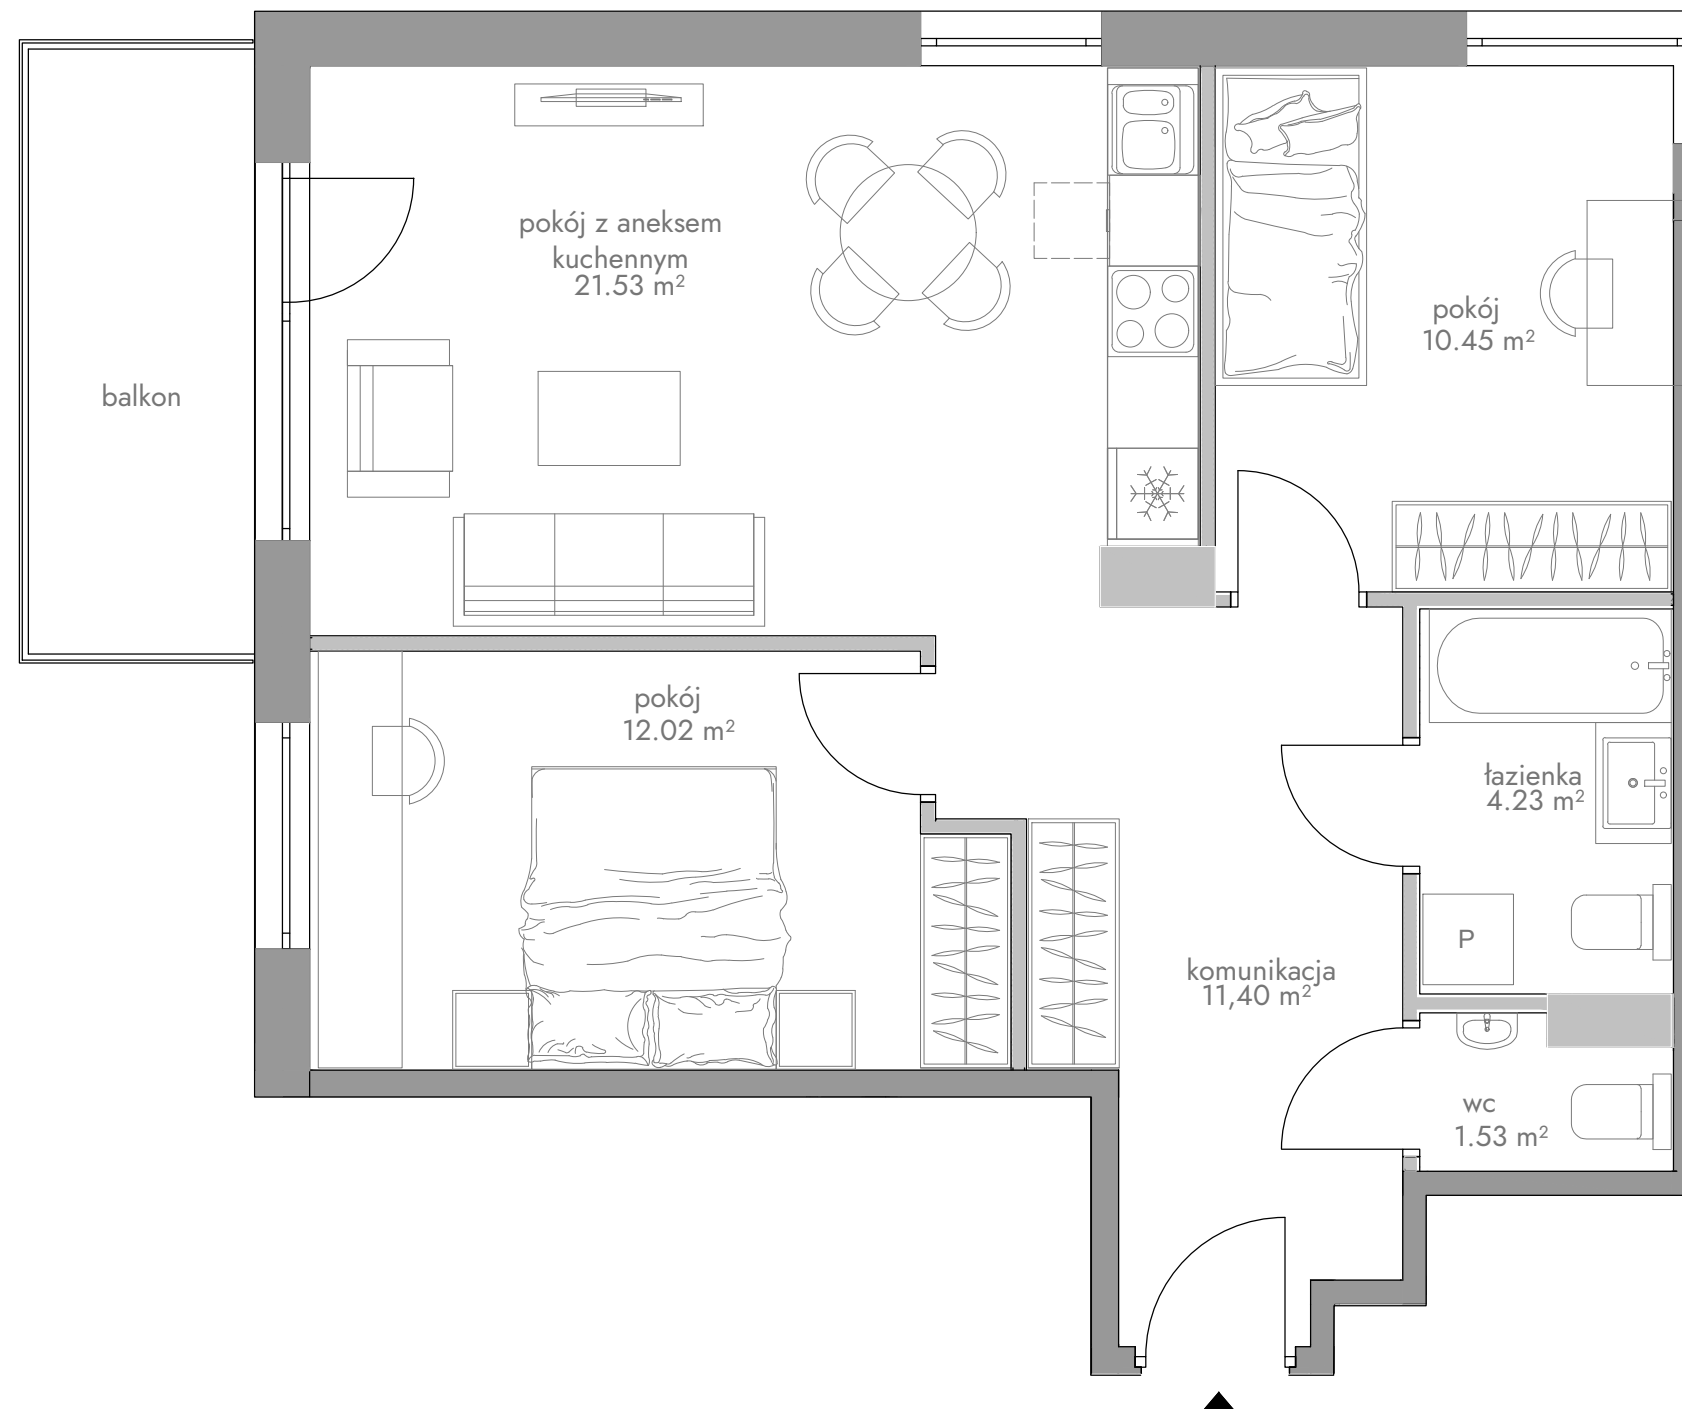

PLAN BUDYNKU Z RZUTEM KONDYGNACJI BUDYNKU

MIESZKANIE 17 | PIĘTRO 2 | POWIERZCHNIA 61.16 m²

MODDO

17 61.16 m²

komunikacja	11.40 m ²
łazienka	4.23 m ²
pokój z aneksem kuchennym	21.53 m ²
pokój	12.02 m ²
pokój	10.45 m ²
wc	1.53 m ²