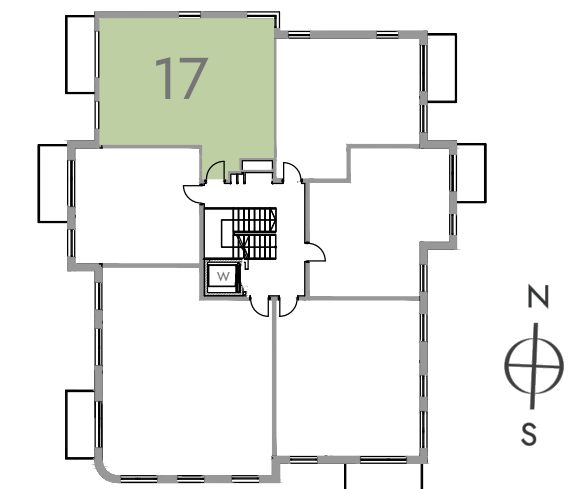

PLAN BUDYNKU Z RZUTEM KONDYGNACJI BUDYNKU

MIESZKANIE 17 | PIĘTRO 2 | POWIERZCHNIA 61.16 m²

MODDO

17 61.16 m²

komunikacja	11.40 m ²
łazienka	4.23 m ²
pokój z aneksem kuchennym	21.53 m ²
pokój	12.02 m ²
pokój	10.45 m ²
wc	1.53 m ²