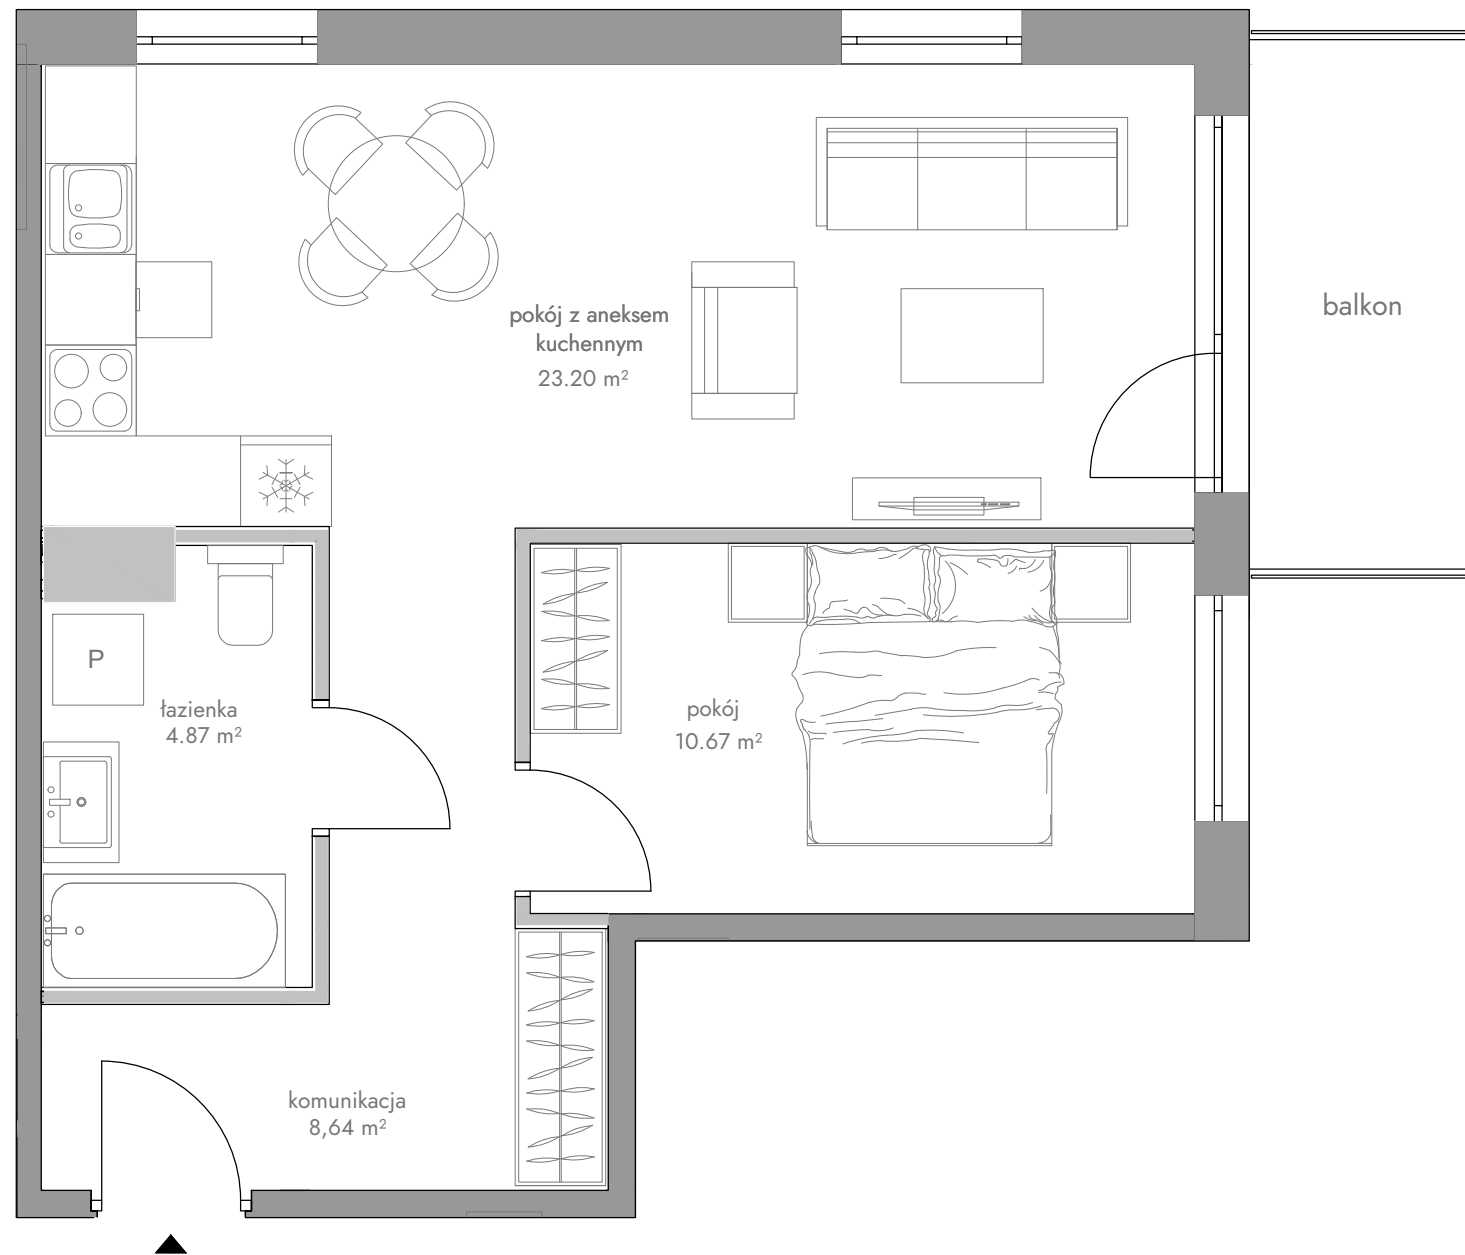

PLAN LOKALU Z RZUTEM KONDYGNACJI BUDYNKU

MIESZKANIE 18 | PIĘTRO 2 | POWIERZCHNIA 47.38 m²

MODDO

18 47.38 m²

komunikacja	8.64 m ²
łazienka	4.87 m ²
pokój z aneksem kuchennym	23.20 m ²
pokój	10.67 m ²

0 1 2 m