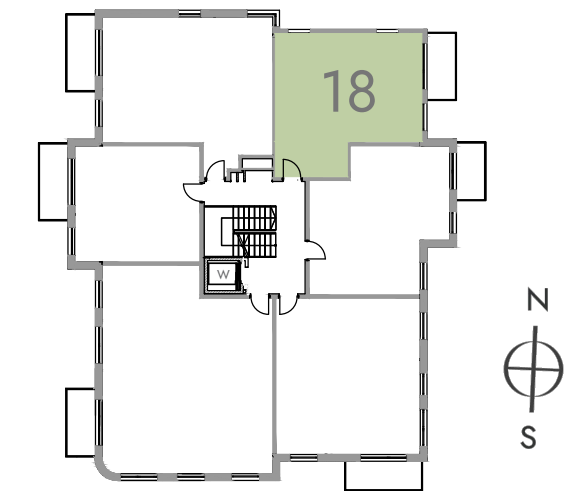

PLAN LOKALU Z RZUTEM KONDYGNACJI BUDYNKU

MIESZKANIE 18 | PIĘTRO 2 | POWIERZCHNIA 47.38 m²

MODDO

18 47.38 m²

komunikacja	8.64 m ²
łazienka	4.87 m ²
pokój z aneksem kuchennym	23.20 m ²
pokój	10.67 m ²

0 1 2 m