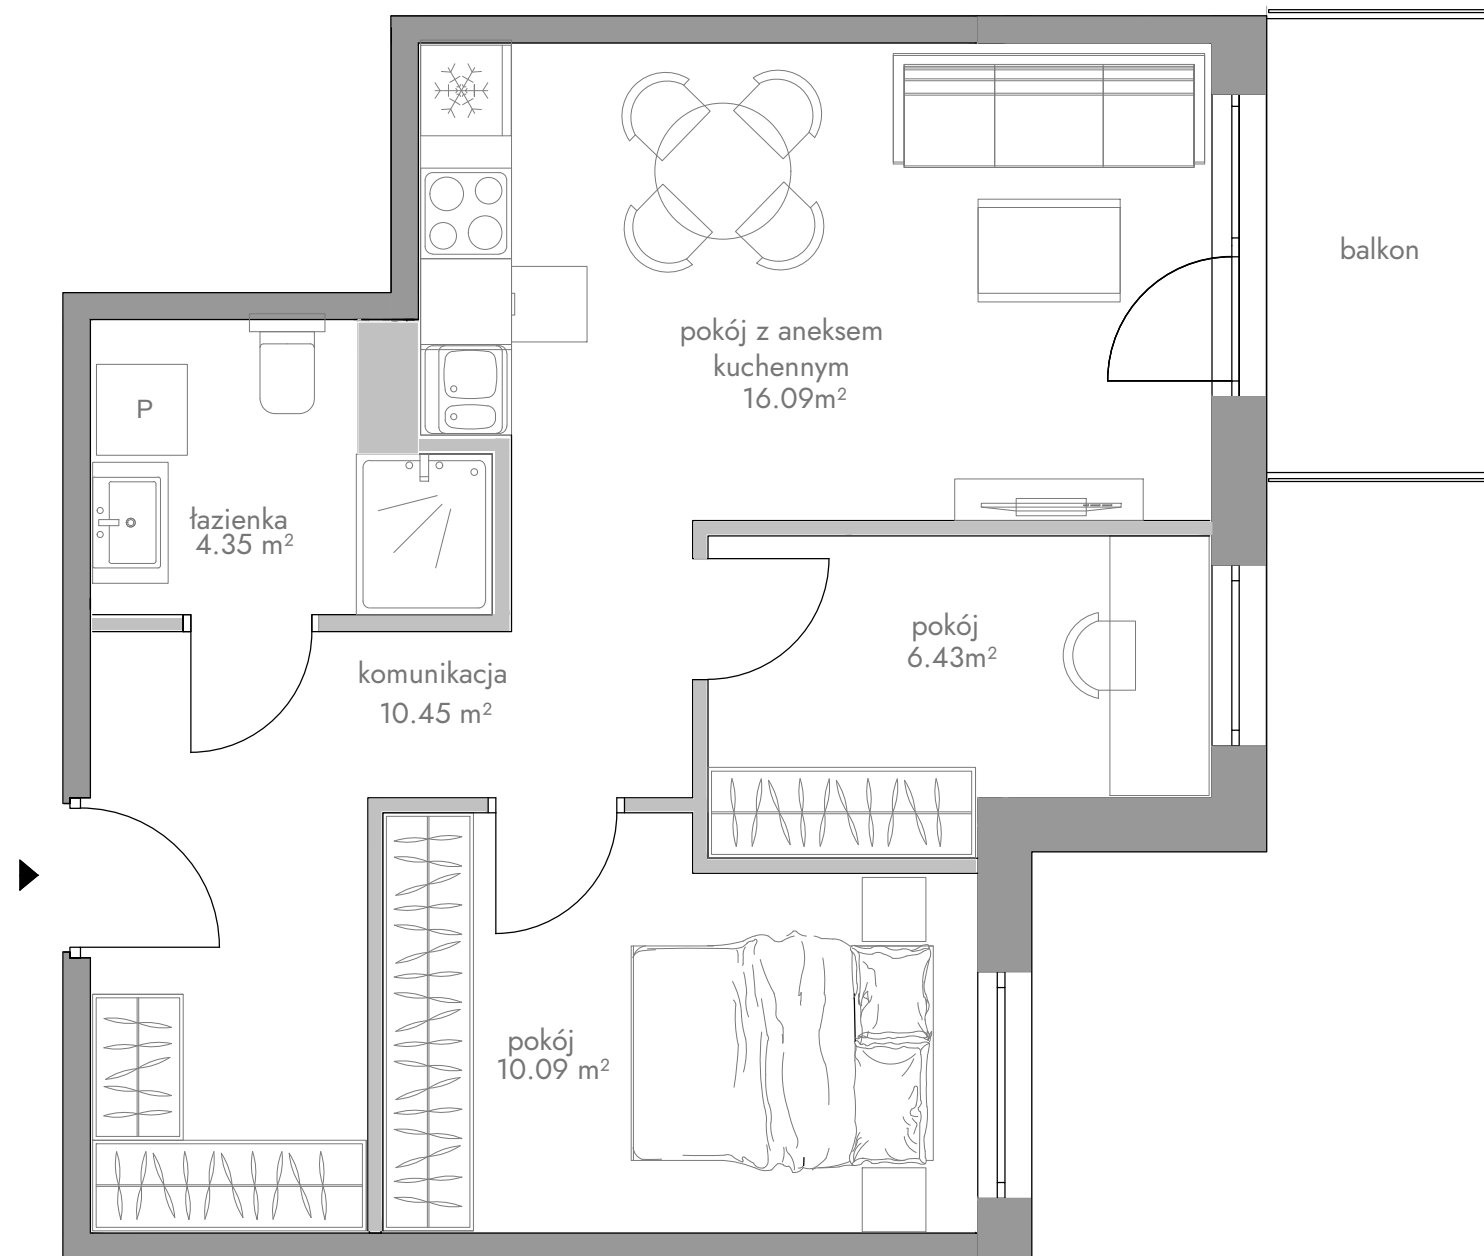

PLAN LOKALU Z RZUTEM KONDYGNACJI BUDYNKU

MIESZKANIE 19 | PIĘTRO 2 | POWIERZCHNIA 47.96 m²

MODDO

19 47.96 m²

komunikacja	8.25 m ²
łazienka	4.35 m ²
pokój z aneksem kuchennym	24.52 m ²
pokój	10.84 m ²

0 1 2 m

**EKO
LAN**

al. Niepodległości 696, 81-853 Sopot
e-mail: biuro@ekolan.pl, www.ekolan.pl
tel. +48 58 555 14 55

PLAN LOKALU Z RZUTEM KONDYGNACJI BUDYNKU

MIESZKANIE 19 | PIĘTRO 2 | POWIERZCHNIA 47.41 m²

MODDO

19	47.41 m ²
komunikacja	10.45 m ²
łazienka	4.35 m ²
pokój z aneksem kuchennym	16.09 m ²
pokój	10.09 m ²
pokój	6.43 m ²

0 1 2 m

**EKO
LAN**

al. Niepodległości 696, 81-853 Sopot
e-mail: biuro@ekolan.pl, www.ekolan.pl
tel. +48 58 555 14 55