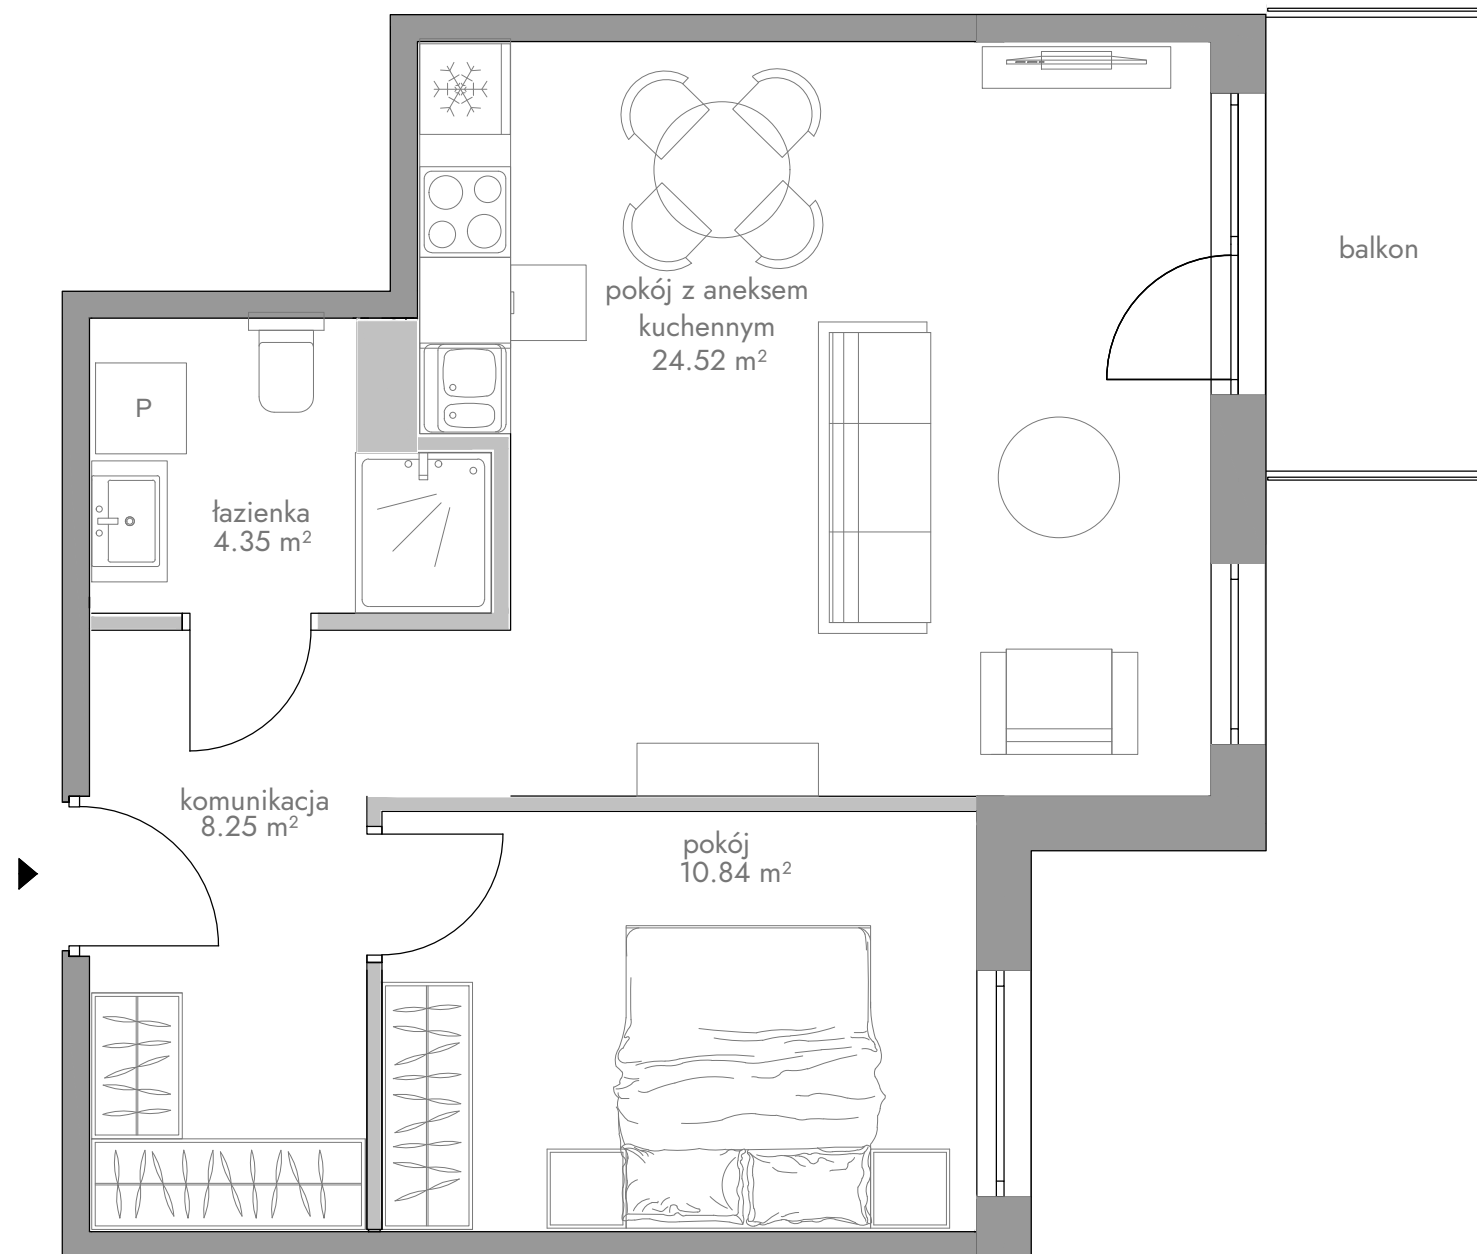

PLAN LOKALU Z RZUTEM KONDYGNACJI BUDYNKU

MIESZKANIE 19 | PIĘTRO 2 | POWIERZCHNIA 47.96 m²

MODDO

19 47.96 m²

komunikacja	8.25 m ²
łazienka	4.35 m ²
pokój z aneksem kuchennym	24.52 m ²
pokój	10.84 m ²

0 1 2 m

19	47.41 m ²
komunikacja	10.45 m ²
łazienka	4.35 m ²
pokój z aneksem kuchennym	16.09 m ²
pokój	10.09 m ²
pokój	6.43 m ²

0 1 2 m

**EKO
LAN**

al. Niepodległości 696, 81-853 Sopot
e-mail: biuro@ekolan.pl, www.ekolan.pl
tel. +48 58 555 14 55