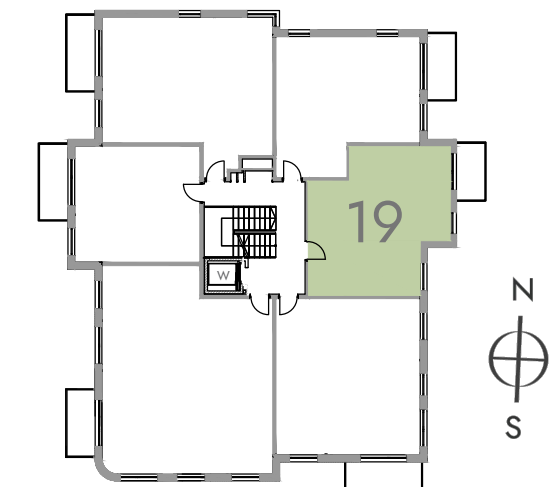

PLAN LOKALU Z RZUTEM KONDYGNACJI BUDYNKU

MIESZKANIE 19 | PIĘTRO 2 | POWIERZCHNIA 47.96 m²

MODDO

19 47.96 m²

komunikacja	8.25 m ²
łazienka	4.35 m ²
pokój z aneksem kuchennym	24.52 m ²
pokój	10.84 m ²

0 1 2 m

**EKO
LAN**

al. Niepodległości 696, 81-853 Sopot
e-mail: biuro@ekolan.pl, www.ekolan.pl
tel. +48 58 555 14 55

PLAN LOKALU Z RZUTEM KONDYGNACJI BUDYNKU

MIESZKANIE 19 | PIĘTRO 2 | POWIERZCHNIA 47.41 m²

MODDO

19	47.41 m ²
komunikacja	10.45 m ²
łazienka	4.35 m ²
pokój z aneksem kuchennym	16.09 m ²
pokój	10.09 m ²
pokój	6.43 m ²

0 1 2 m

**EKO
LAN**

al. Niepodległości 696, 81-853 Sopot
e-mail: biuro@ekolan.pl, www.ekolan.pl
tel. +48 58 555 14 55