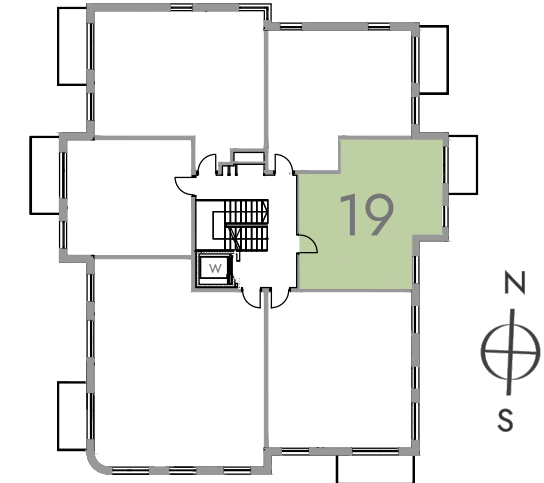

PLAN LOKALU Z RZUTEM KONDYGNACJI BUDYNKU

MIESZKANIE 19 | PIĘTRO 2 | POWIERZCHNIA 47.96 m²

MODDO

19 47.96 m²

komunikacja	8.25 m ²
łazienka	4.35 m ²
pokój z aneksem kuchennym	24.52 m ²
pokój	10.84 m ²

0 1 2 m

**EKO
LAN**

al. Niepodległości 696, 81-853 Sopot
e-mail: biuro@ekolan.pl, www.ekolan.pl
tel. +48 58 555 14 55

PLAN LOKALU Z RZUTEM KONDYGNACJI BUDYNKU

MIESZKANIE 19 | PIĘTRO 2 | POWIERZCHNIA 47.41 m²

MODDO

19	47.41 m ²
komunikacja	10.45 m ²
łazienka	4.35 m ²
pokój z aneksem kuchennym	16.09 m ²
pokój	10.09 m ²
pokój	6.43 m ²

0 1 2 m

**EKO
LAN**

al. Niepodległości 696, 81-853 Sopot
e-mail: biuro@ekolan.pl, www.ekolan.pl
tel. +48 58 555 14 55